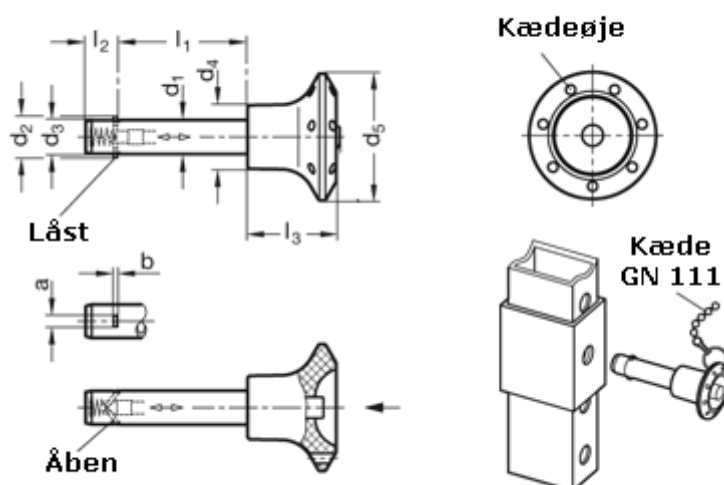

Varenummer: 201091688
Beskrivelse: E+G Låsepal
GN 114.2-12-60

Mål

a = 3,8	l2 = 11,3
b = 1	l3 = 26
d1 = 12	Spændekraft (kN) = 60
d2 = 14,8	
d3 = 11,9	
d4 = 18	
d5 = 34	
l1 = 60	